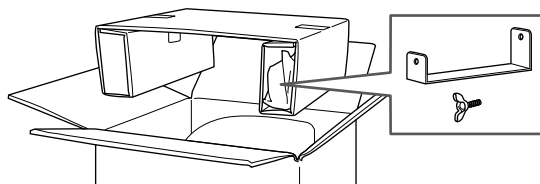

ウォーターケース
1個

炭酸コネクター用
メンテナンスキット
1個

※サーバー本体下部にあるガス取付口カバー (P.8) の本体側に、テープで仮留めして同梱されています。

転倒防止金具
1個

※サーバー本体上側の梱包材に同梱されています。
本体側固定用ネジ1本付きです。