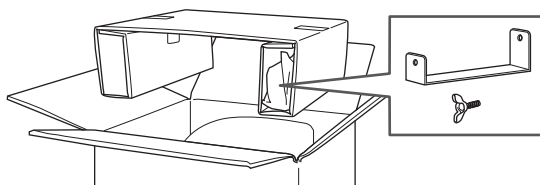

ウォーターケース
1個

炭酸コネクター用
メンテナンスキット
1個

※サーバー本体下部にあるガス取付口カバー（P.8）の本体側に、テープで仮留めして同梱されています。

転倒防止金具
1個

※サーバー本体上側の梱包材に同梱されています。本体側固定用ネジ1本付きです。